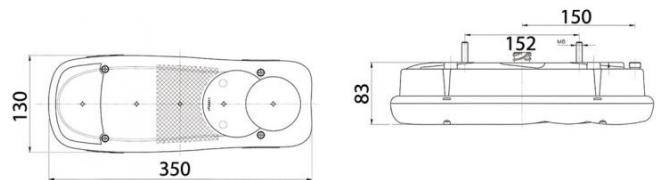

DETAIL CONNECTEUR 1.5 Echelle 2 : Connector detail Scale 2:	Reperage des fonctions dans connecteur Pinning in the connector	FUNCTION FUNCTION
	1	MASSE EARTH
	2	POSITION TAIL
	3	RECU BACK UP
	4	INDICATEUR DE DIRECTION INDICATOR
	5	STOP STOP
	6	BROUILLARD FOG
	7	NOT USED