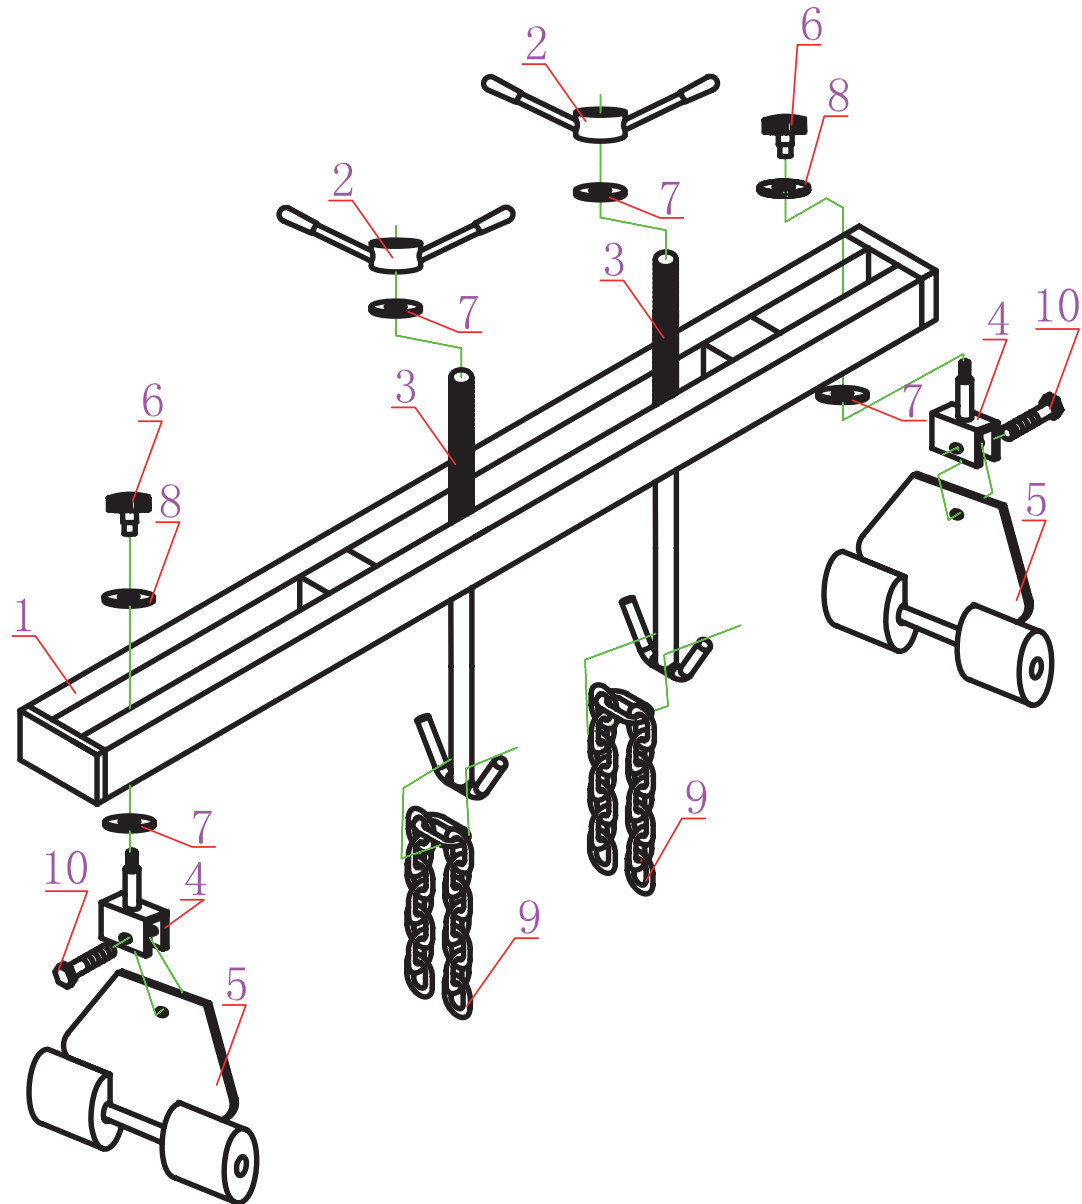

Art. 160.0265

KS TOOLS®

Art. 160.0265

Part. No	Art.-Nr.	Beschreibung	Description	Menge Qty.
1	160.0265-R001P	Gummiteller	Rubber pad	1
2	160.0265-R002P	Betätigungsstange	lifting poker	1
3	160.0265-R003P	Betätigungsstange	Handle	1
4	160.0265-R004P	Kugellager	Bearing	1
5	160.0265-R005P	Bolzen	Pin	1
6	160.0265-R006P	Handgriff	Support tube sleeve	1
7	160.0265-R007P	Führungsgülse	Support tube	1
8	160.0265-R008P	Halter für Fußpedal	Foot pedal base	1

Part. No	Art.-Nr.	Beschreibung	Description	Menge Qty.
9	160.0265-R009P	Fußpedal	Foot pedal	1
10	160.0265-R010P	Bolzen	Pin	1
11	160.0265-R011P	Unterlegscheibe	Washer	1
12	160.0265-R012P	Bolzen	B-pin	1
13	160.0265-R013P	Bolzen	Pin	1
14	160.0265-R014P	Großer Bolzen	Big B-pin	1
15	160.0265-R015P	Unterlegscheibe	Washer	1
16	160.0265-R016P	Grundplatte	Base assembly	1