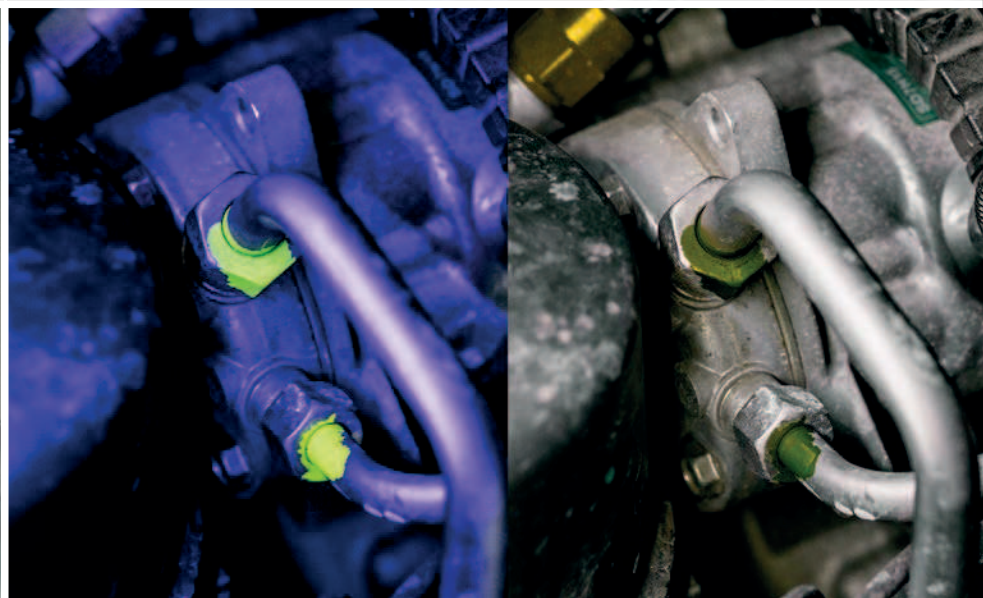

TIPP:

Unsere Lampe dient nicht nur zur Beleuchtung, durch einen starken Minimagneten an der Spitze können verlorene Kleinteile an engen Stellen hervorgeholt werden.

1. **3** Vielseitige Anwendungen
   > Vielseitig einsetzbare LED/UV-Lampe mit
   Zusatzfunktionen und schlankem Design

1. **4** Stufenlos Dimmbar
   > Dank der Umschaltung von LED Licht/UV-Licht
   blau-violett (zum Auffinden von Undichtigkeiten
   z.B. an Klimaanlagen, Wärmepumpen etc.)