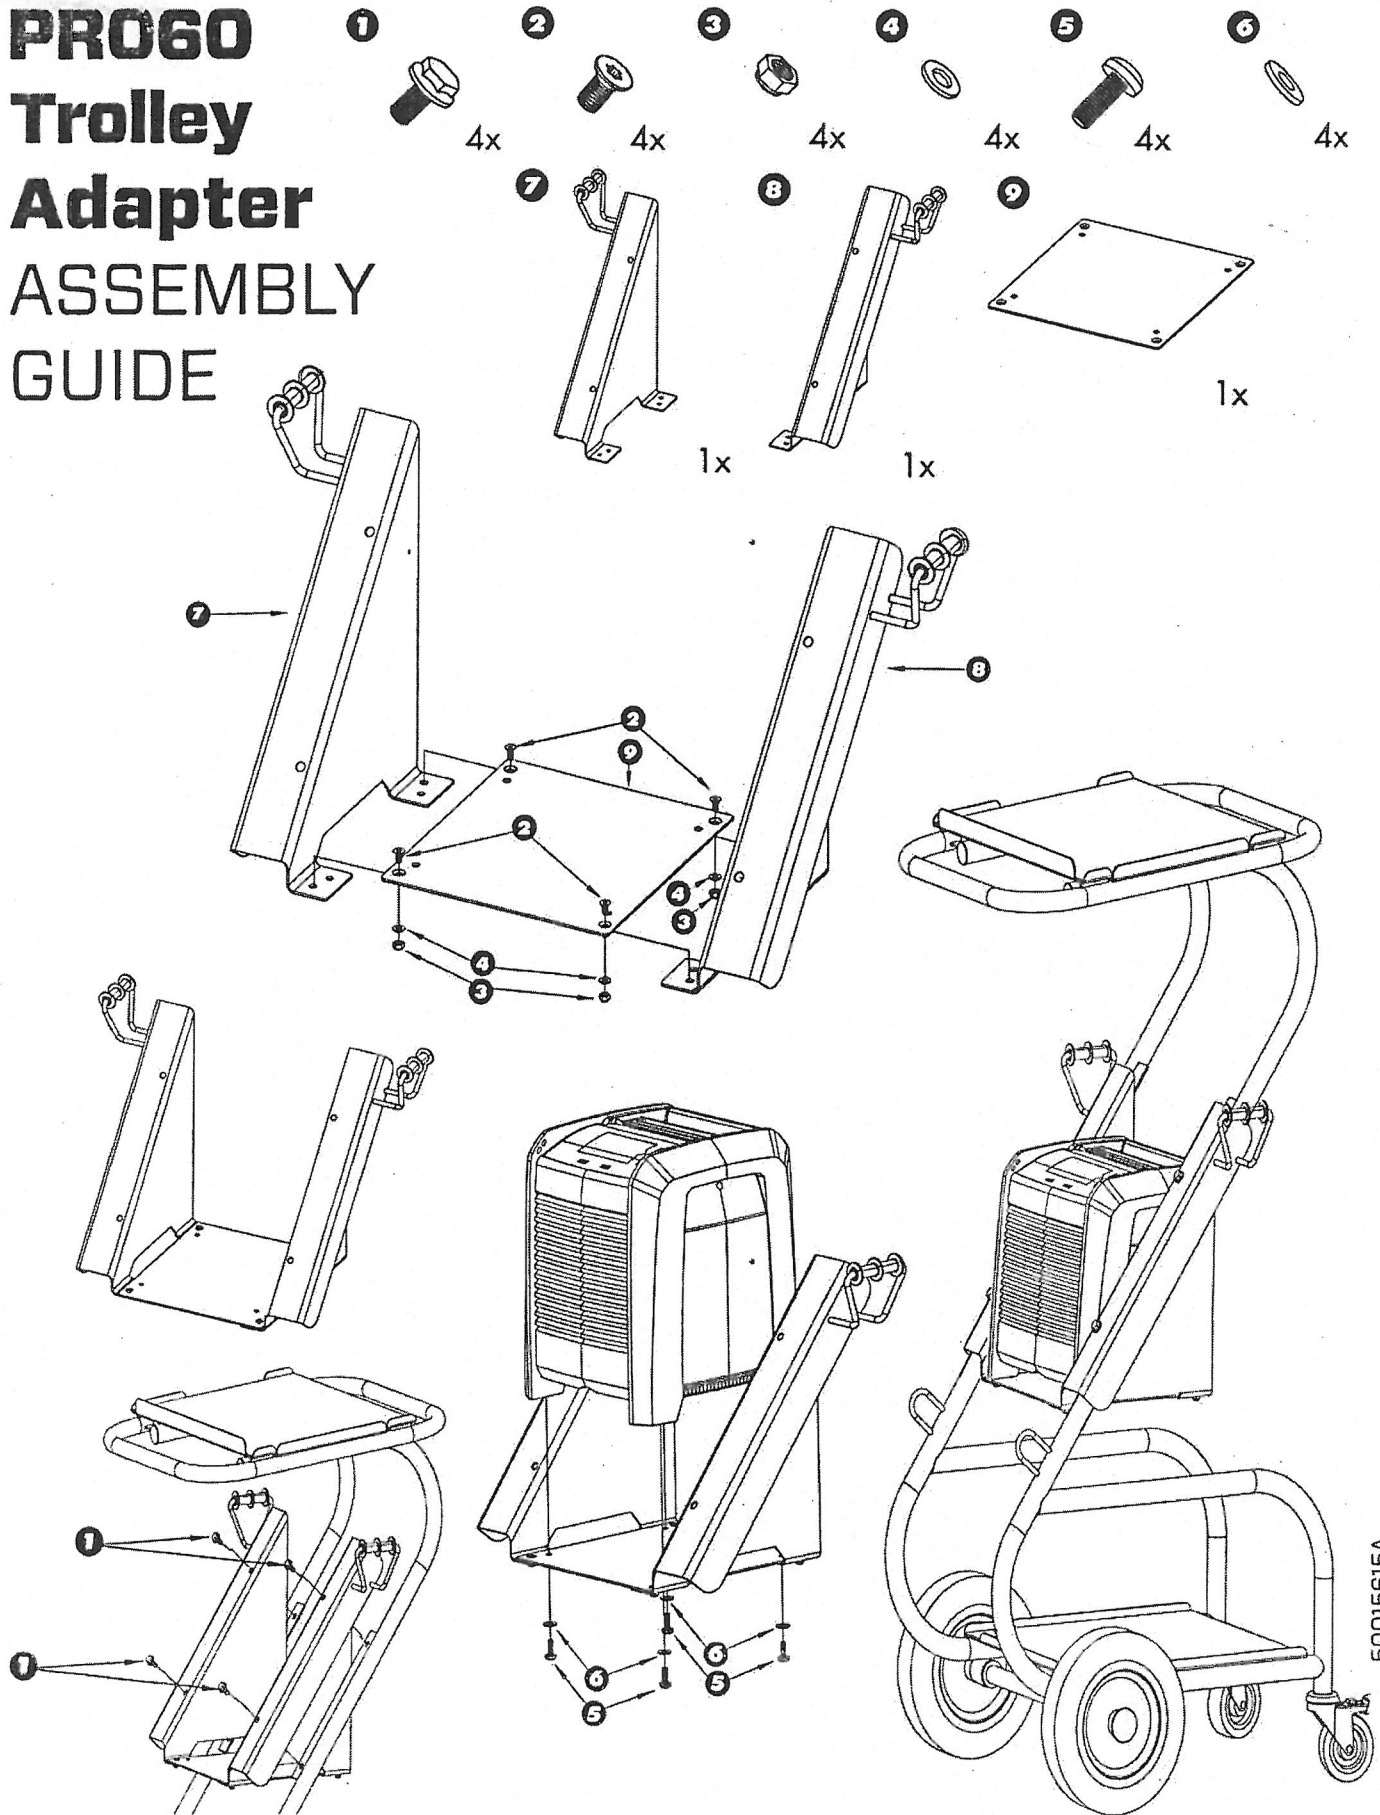

PRO60 Trolley Adapter ASSEMBLY GUIDE

50015615A