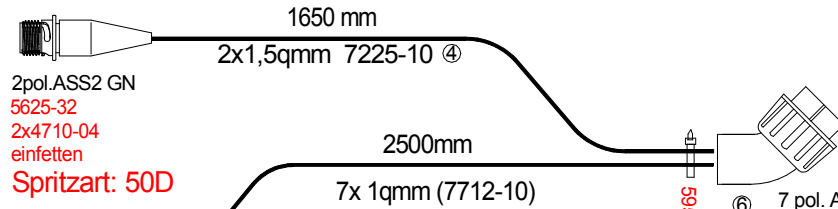

Standard Verteilerleitung ASS3

2 pol.	Farbe	Funktion
1	ws	Masse
2	br	Standl. RE

2pol.ASS2 GN
5625-32
2x4710-04
einfetten
Spritzart: 50D

7 pol. ASS2 grün
5626-72
7x 4700-05
5669-62
5037-00
5629-10
Spritzart: 200B

17 pol.	Farbe	Funktion
1	ge	Blinker li
2	gn	Blinker re
3	bl	NSL
4	ws	Masse
5	sw	Standl. li
6	br	Standl. re
7	rt	Bremse
8	gr	RFS

ASS3 Buchse
LP20-00/F1
5955-00
Spritzart: 110G

7 pol.	Farbe	Funktion
1/4	gn	Blinker
2	bl	NSL
3	ws	Masse
5	br	Standl. re
6	rt	Bremse
7	sw	Standl. li
8	gr	RFS

2 pol.	Farbe	Funktion
1	ws	Masse
2	br	Standl. LI

2pol.ASS2 GE
5625-30
2x4710-04
einfetten
Spritzart: 50D

7 pol. ASS2 gelb
5626-70
7x 4700-05
5669-62
5037-00
5629-10
Spritzart: 200B

6	120215	wg	7p.ASS2 war Tüllenversion
5	100825	wg	Zeichnung wurde überarbeitet
4	071011	Km	Richtigstellung (war Kabel 7225-12 bzw. 7225-13)
Rev.Nr.:	Datum	Name	Änderung