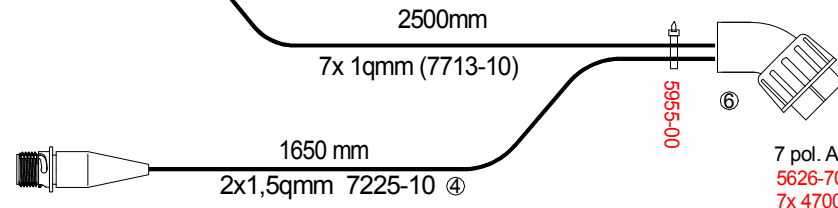

Standard Verteilerleitung ASS3

2 pol.	Farbe	Funktion
1	ws	Masse
2	br	Standl. RE

2pol.ASS2 GN
5625-32
2x4710-04
einfetten
Spritzart: 50D

7 pol. ASS2 grün
5626-72
7x 4700-05
5669-62
5037-00
5629-10
Spritzart: 200B

17 pol.	Farbe	Funktion
1	ge	Blinker li
2	gn	Blinker re
3	bl	NSL
4	ws	Masse
5	sw	Standl. li
6	br	Standl. re
7	rt	Bremse
8	gr	RFS

ASS3 Buchse
LP20-00/F1
5955-00
Spritzart: 110G

7 pol.	Farbe	Funktion
1/4	gn	Blinker
2	bl	NSL
3	ws	Masse
5	br	Standl. re
6	rt	Bremse
7	sw	Standl. li
8	gr	RFS

2 pol.	Farbe	Funktion
1	ws	Masse
2	br	Standl. LI

2pol.ASS2 GE
5625-30
2x4710-04
einfetten
Spritzart: 50D

7 pol. ASS2 gelb
5626-70
7x 4700-05
5669-62
5037-00
5629-10
Spritzart: 200B

6	120215	wg	7p.ASS2 war Tüllenversion
5	100825	wg	Zeichnung wurde überarbeitet
4	071011	Km	Richtigstellung (war Kabel 7225-12 bzw. 7225-13)
Rev.Nr.:	Datum	Name	Änderung