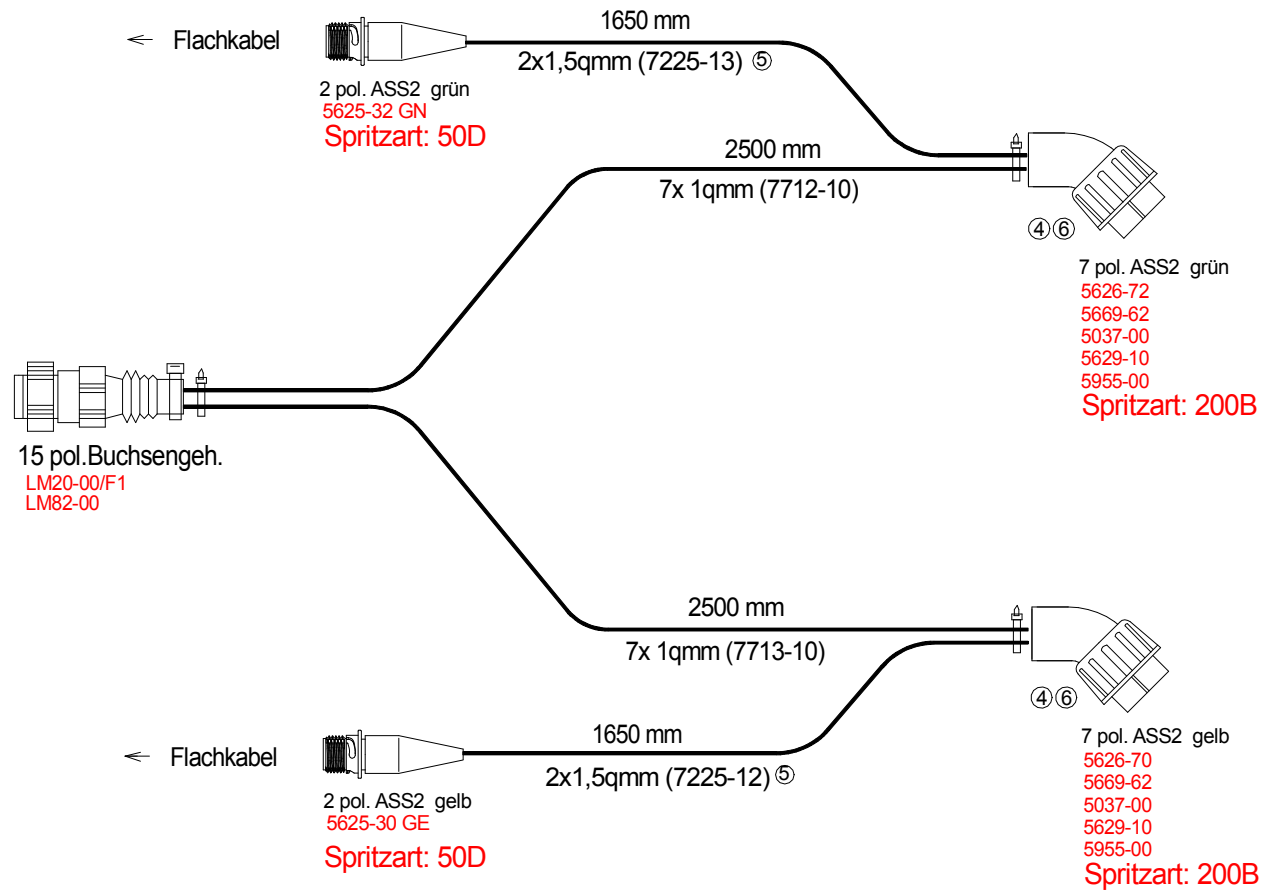

# Verteilerleitung ASS2

6	120423	wg	war Tüllenversion
5	100526	wg	war Kabel 7225-10
4	090722	hm	war 5626-70/F4 bzw. 5626-72/F4
Rev.Nr.:	Datum	Name	Änderung

gez.	021104	AW	Material-Nr. <b>68-4938-03</b>	Sparte: <b>24 VOLT ADR</b>	<input checked="" type="checkbox"/> Standard <input type="checkbox"/> Kundenspez.	Kundenmaterial Nr.:	
Prod. Freigabe	<b>120502</b>	<b>HM</b>					
Prüfart.	60 576						