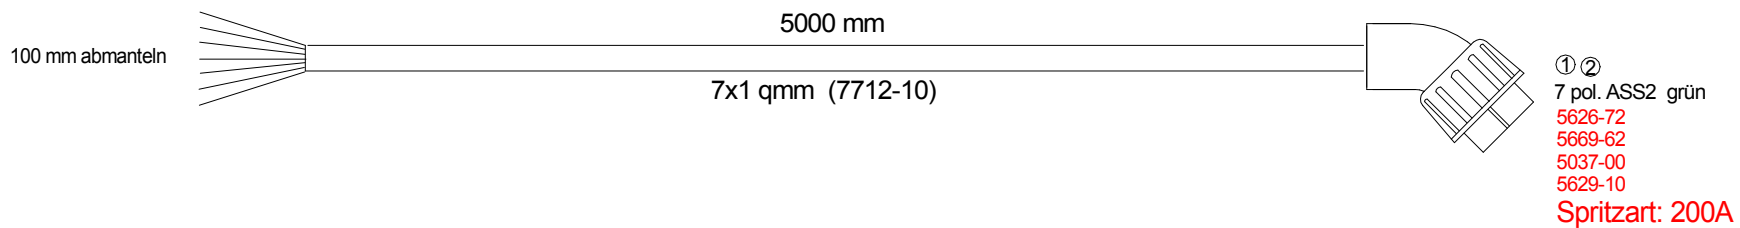

# Leuchtzuleitung rechts 7pol. 5m

- 2 - BL - NES
- 3- WS - Masse
- 4- GN - Blinker rechts
- 5- BR - Standlicht rechts
- 6- RT - Bremse
- 7- SW - Standlicht links
- 8- GR - RFS

2	120424	wg	war Tüllenversion
1	090706	hm	war 5626-72/F1

Rev.Nr.:	Datum	Name	Änderung
gez.	970814	KT	<b>Material-Nr.</b>
			<b>68-2407-02</b>
Prüfart.	60 525		

Sparte: **24 VOLT ADR**

Standard  Kundenspez.

Kundenmaterial Nr.: