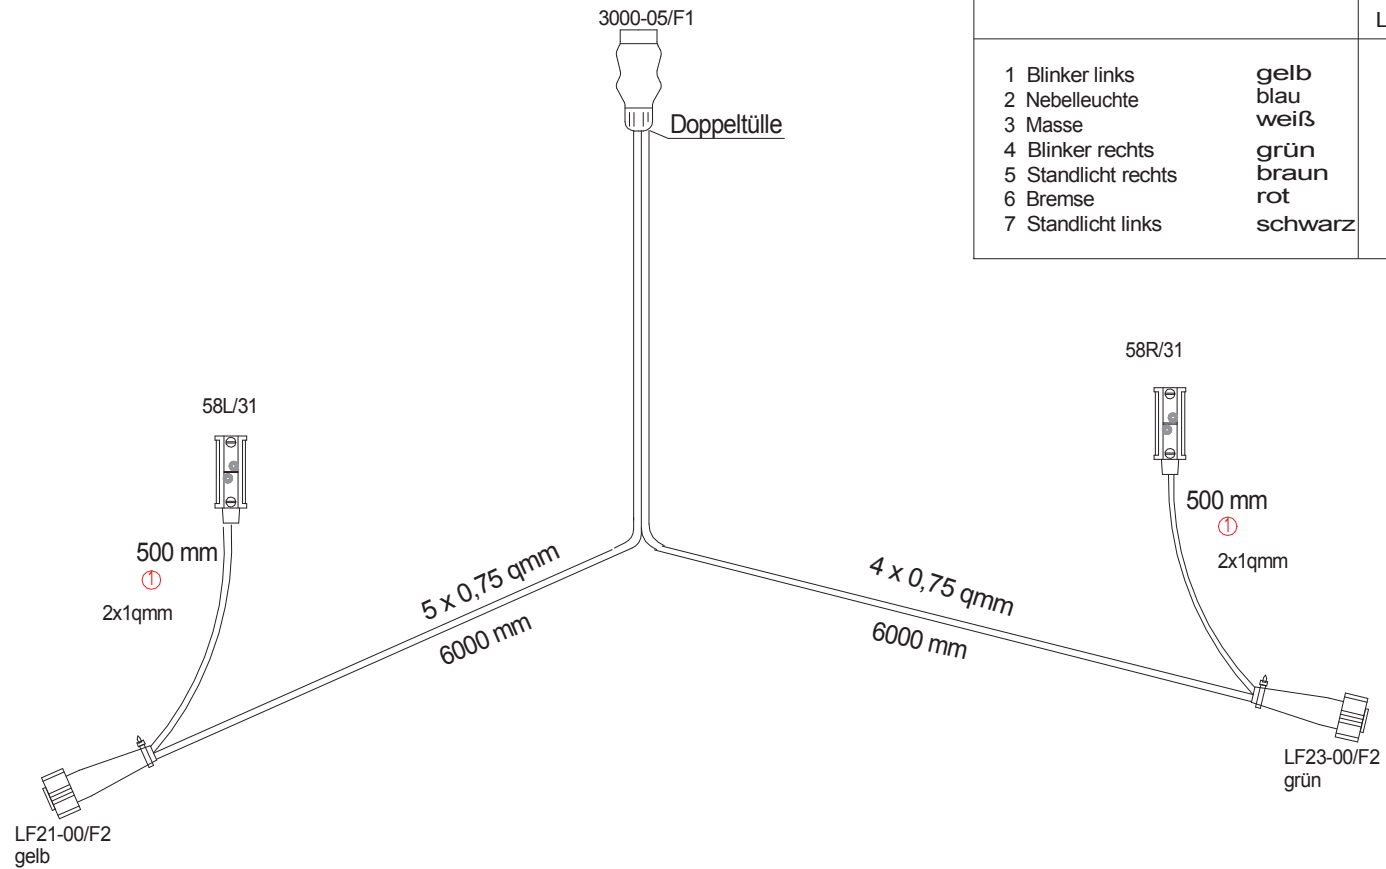

ANSCHLUSSPLAN 7 POLIGER STECKER  
ISO 1724 DIN 72577

		LF21-00	LF23-00
1 Blinker links	gelb	BL	-
2 Nebelleuchte	blau	S	-
3 Masse	weiß	31	31
4 Blinker rechts	grün	-	BL
5 Standlicht rechts	braun	-	UR
6 Bremse	rot	BR	BR
7 Standlicht links	schwarz	UR	-

2	110725	ks	Zubehör entfällt
1	990224	hm	war Artnr. 0150-05
Rev.Nr.:	Datum	Name	Änderung

gez.	980604	hm	<b>Material-Nr.</b> <b>58-1062-03</b>
Prod. Freigabe	110726	HM	
Prüfart.	60 722		

Sparte:  
**12 VOLT**