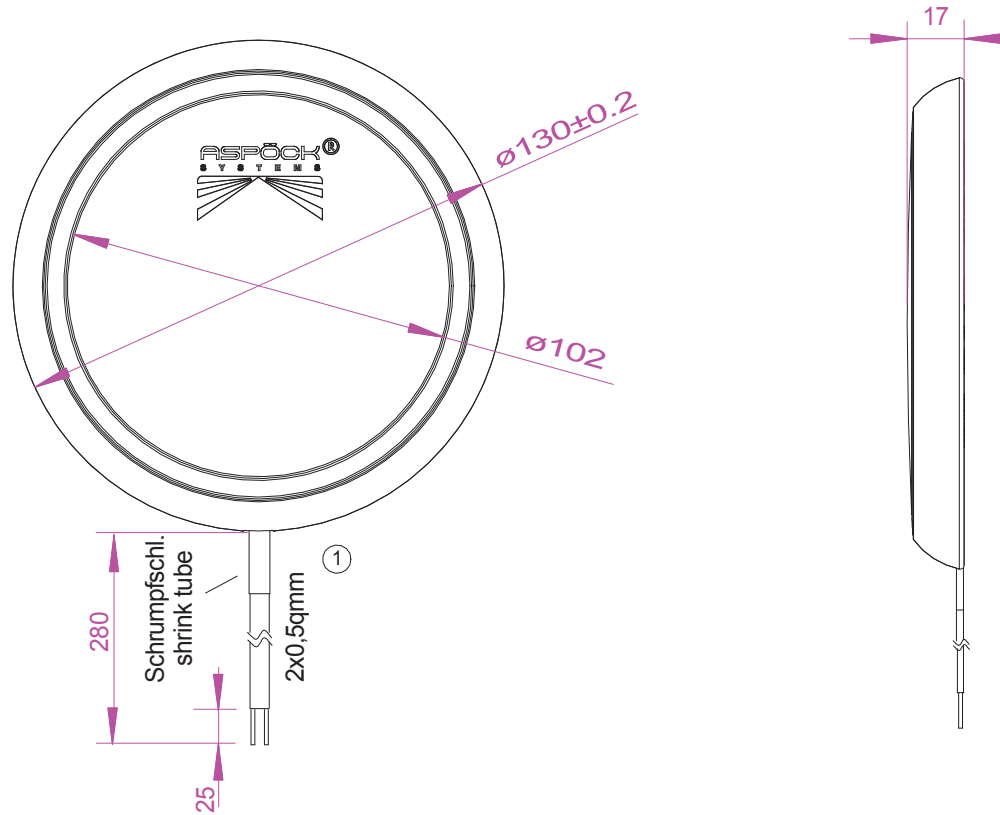

Inpoint III round LED 0,28m open end

IP 67

1	150521	wg	Kabellänge war 300mm, Abmantelung war 35mm
---	--------	----	--

Rev.Nr.:	Datum	Name	Änderung
gez.	150210	wg	Material-Nr. 39-8900-300
Prüfart.			

Drehmoment: Nm:	Drehmoment: Nm:	Drehmoment: Nm:
-----------------	-----------------	-----------------

Sparte:
12/24 VOLT

- Standard
- Kundenspez.

Kundenmaterial Nr.: