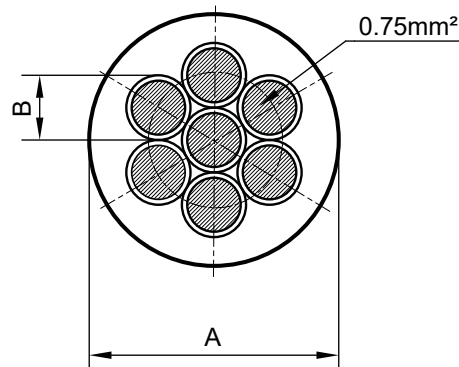

Allgemeine Informationen:

general informations:

Fahrzeugleitung: cable:	FLRYY 7x0.75mm²
Artikelnummer: article number:	17-7700-007
Mantelfarbe: sheath colour:	schwarz black
Aderfarben: conductor colour:	gelb, blau, weiß, grün, braun, rot, schwarz(mitte) yellow, blue, white, green, brown, red, black(center)
Temperaturklasse: temperature class:	-40°C bis +85°C
Nennspannung: nominal voltage:	< 60Volt
Gewicht pro Meter: weight per meter:	90g

Leitung / Mantel:

conductor / sheath:

Norm Leitung: standard conductor:	ISO 14572
PVC-Mantel: PVC-sheath:	TM2 VDE 0207 - 363 Teil 4-1
Außendurchmesser: outside diameter:	A= 7.0mm
Mantelbeschriftung: sheath marking:	ASPÖCK/7x0.75/17-7700-007/XX:XX(Woche:Jahr)/ XXXXXX(6 optionale Ziffern) ASPÖCK/7x0.75/17-7700-007/XX:XX(week:year)/XXXXXX(6 optional numbers)
min. Biegeradius: min. bending radius:	5 x Außendurchmesser (fix montiert) 5 x outside diameter (fix mounted)

Ader:

core:

Norm Ader: standard core:	ISO 6722-1
PVC-Ader: PVC-core:	TI2 VDE 0207 - 363 Teil 3
Außendurchmesser 0.75mm ² : outside diameter 0.75mm ² :	B= 1.8mm
Kupferlitze 0.75mm ² : copper strand 0.75mm ² :	24 x 0.20mm
Leiterwiderstand 0.75mm ² : conductor resistance 0.75mm ² :	< 24.7Ohm/km