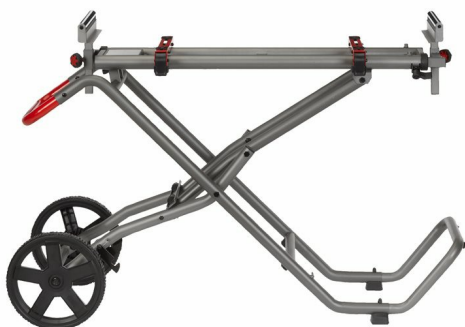

## MSUV 280 | Untergestell für Kappsägen

- Klappdesign für einfache Lagerung und Transport
- Durch die einfache Fußpedalsperre und einen Hebepunkt kann das Untergestell mit einer angebrachten Kapp- und Gehrungssäge schnell aufgebaut werden
- Die universelle Spannhalterung ist mit allen MILWAUKEE® Gehrungssägen kompatibel
- Mit einem Handgriff verstellbare Werkstückauflage für bessere Handhabung von langem Material
- Bis zu 2,8 m Tischlänge für lange Materialien
- Robuste und stabile Konstruktion, bis zu 136 kg Traglast
- Integriertes Ablagefach

Höhe (mm)	850
Bezugswert (mm)	1160 x 650
Ausziehbar bis zu (mm)	2800
Größe zusammengeklappt (mm)	1320 x 650 x 630
Tragkraft (kg)	136
Gewicht (kg)	27.0
Artikelnummer	4933478992