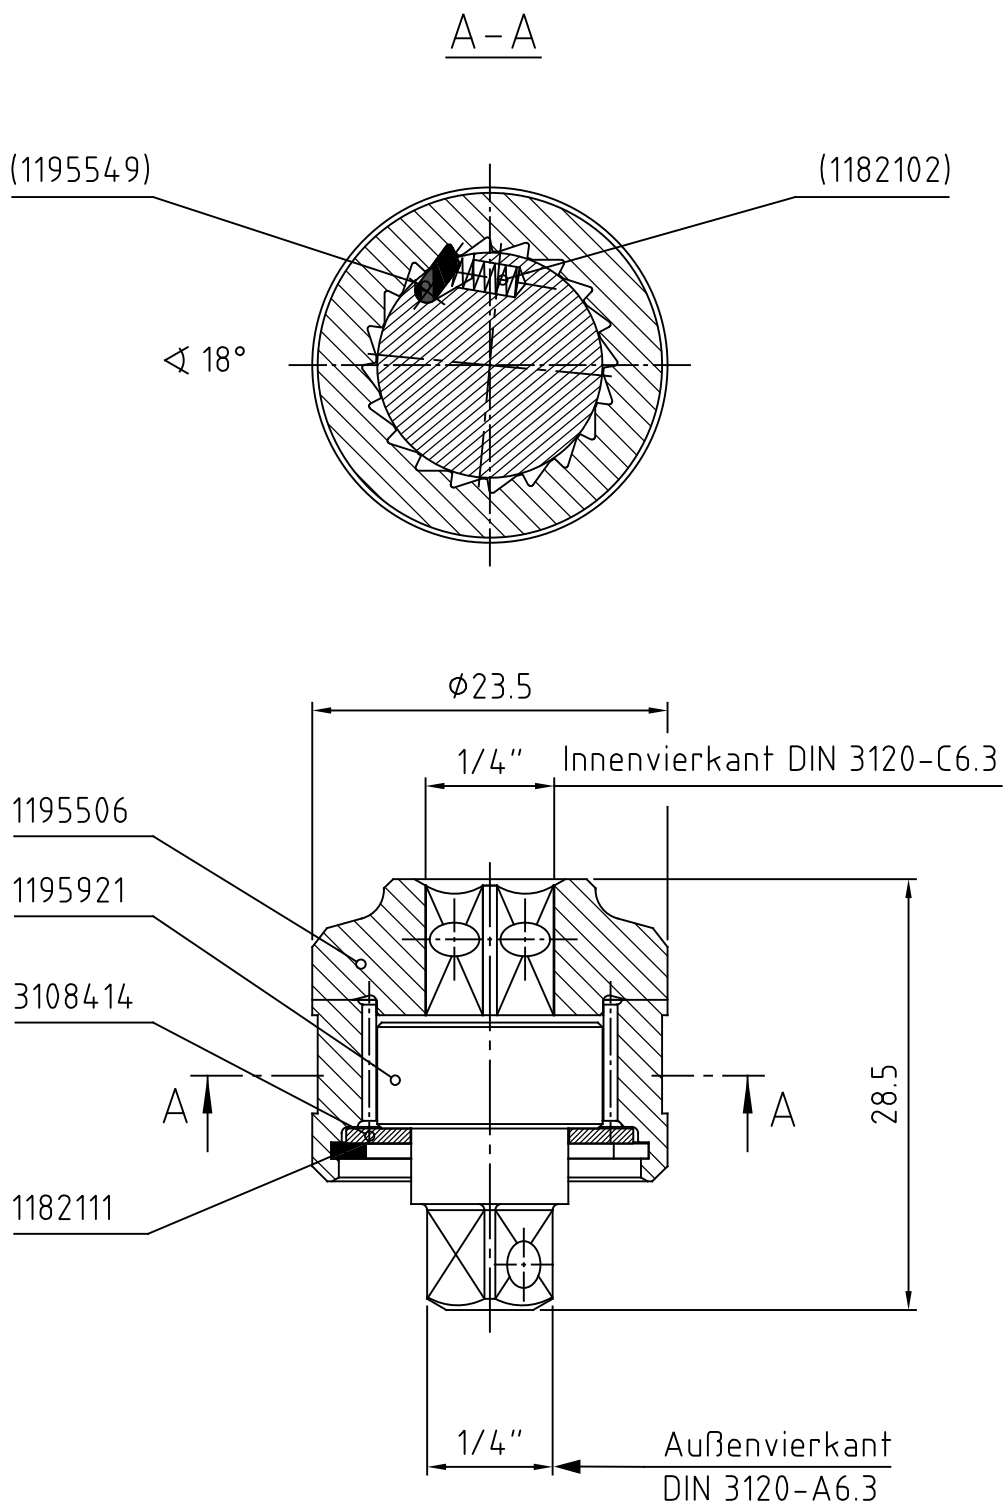

Index	A	B
Änderungs-Nr.	3202_0	3756_0
Änderung	Rastwinkel 18° neu hinzu; Maß 28.5 war 28. Darstellung der Einzelteile überarbeitet.	
Datum	12.02.2013	14.03.18
Name	B.Knabe	M.Elsner

GEDORE

Werkzeugfabrik GmbH & Co. KG

Bearb.	03.08.06	M.Elsner	Änderungsindex	Ident.-Nr. (Teilenummer)
Gepr.	03.08.06	B.Knabe		
Norm			B	7680490M

Bezeichnung

754-00 Aufsteckknarre 1/4" rechts