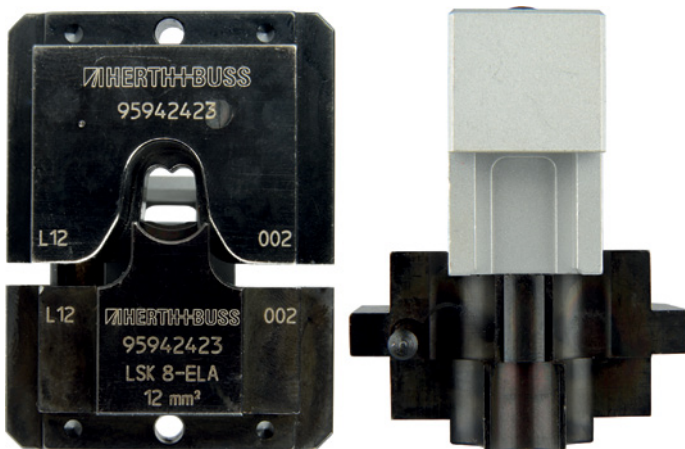

Crimpzangeneinsatz

Einschränkung:
Querschnitt:

KOSTAL LSK 8 ELA
12 mm²

Steckerausführung:

Flachstecker
Flachsteckhülse
mit Positionierer

Werkzeug:

	LE	Artikel-Nr.
	1	95942423

Beispiel: