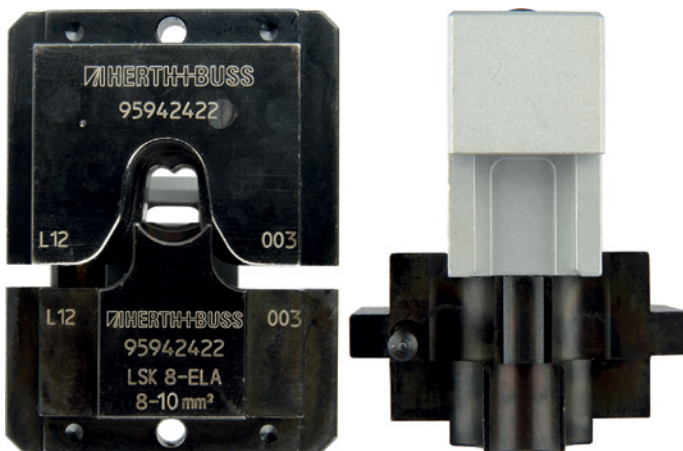

Crimpzangeneinsatz

Einschränkung:
Querschnitt:

KOSTAL LSK 8 ELA
8-10 mm²

Steckerausführung:

Flachstecker
Flachsteckhülse
mit Positionierer

Werkzeug:

	LE	Artikel-Nr.
	1	95942422

Beispiel: