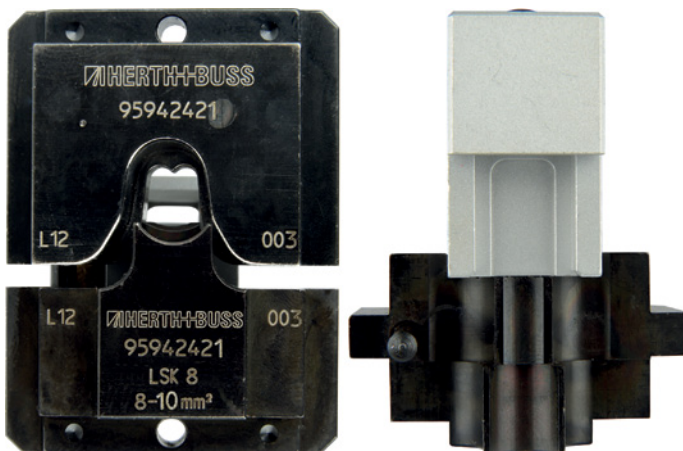

Crimpzangeneinsatz

Einschränkung:
Querschnitt:

KOSTAL LSK 8
8-10 mm²

Steckerausführung:

Flachstecker
Flachsteckhülse
mit Positionierer

Werkzeug:

	LE	Artikel-Nr.
	1	95942421

Beispiel: