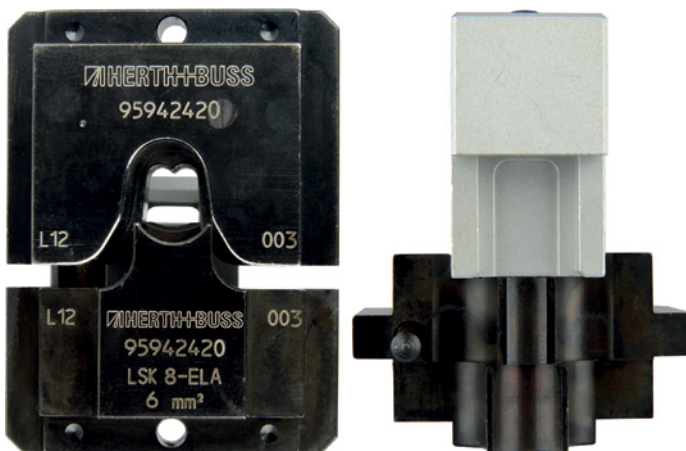

Crimpzangeneinsatz

Einschränkung:
Querschnitt:

KOSTAL LSK 8
6 mm²

Steckerausführung:
Werkzeug:

Flachstecker
Flachsteckhülse
mit Positionierer

	LE	Artikel-Nr.
	1	95942420

Beispiel: