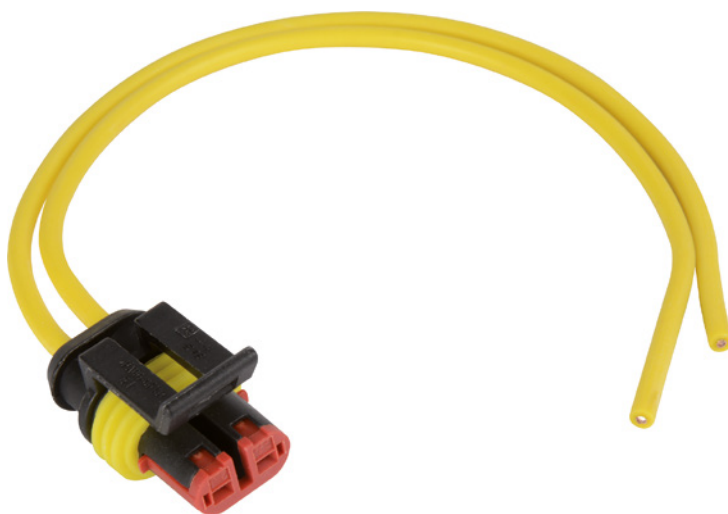

## Reparatursatz, Stecker

passend für:  
Einbauseite:

FIAT  
Zündspule  
Seitenmarkierungsleuchte  
Begrenzungsleuchte  
an Rückfahrschalter

Info:

mit Steckhülsegehäuse  
mit Dichtungen  
mit Leitung

Querschnitt mm <sup>2</sup>	Pol-Anzahl	Kabellänge mm	LE	Artikel-Nr.
1	2	200	 1	51277265
<b>Zubehör</b>			<b>siehe</b>	<b>LE</b>
Quetschverbinder Crimpseal II			Katalog04	50
Steckverteiler Y-Verteiler Superseal				1
				50252552
				50390615066

Beispiel Artikel:  
Seitenmarkierungsleuchte  
82710249

Anschluss

Zündspule  
19020008

Anschluss