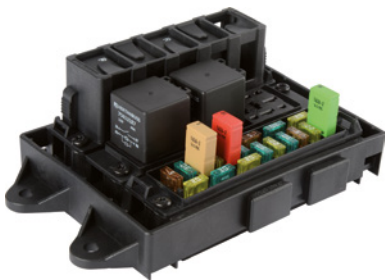

## Sicherungsdose

**Pol-Anzahl:** 8  
**Sicherungsausführung:** für Standard-Flachstecksicherung  
**Anschluß:** Axialanschluß

**BxHxT:** 118 x 48 x 29 mm  
**Info:** mit Kontakten

Stromstärke A	Montageart	Steckbreite mm	LE	Artikel-Nr.	
bis 125	Flachsteckanschluss	6,3	1	50300030	
Inhalt	Pol-Anzahl	Sicherungsausführung	Stromstärke A	ME	
Schutzkappe, Sicherungshalter	8	für Standard-Flachstecksicherung		1	50300030034
Sicherungsdose ATO	8	für Standard-Flachstecksicherung für Standard-Sicherungsautomat	125	1	50300028
Steckgehäuse ATO	8		bis 125	1	50300028030
Steckverteiler ATO	1		bis 60	16	50251961
Zubehör	Pol-Anzahl	Stromstärke A	siehe	LE	
Halter, Sicherungsdose			Katalog04	1	50300042
			Katalog04	1	50300043
Sammelschiene ATO	1	bis 125	Katalog04	5	50251971
	2	bis 125	Katalog04	5	50251962
	2	bis 125	Katalog04	5	50251972
	3	bis 125	Katalog04	5	50251963
	3	bis 125	Katalog04	5	50251973
	4	bis 125	Katalog04	5	50251964
	4	bis 125	Katalog04	5	50251974
	5	bis 125	Katalog04	5	50251965
	5	bis 125	Katalog04	5	50251975
	6	bis 125	Katalog04	5	50251966
	6	bis 125	Katalog04	5	50251976
7	bis 125	Katalog04	5	50251967	
7	bis 125	Katalog04	5	50251977	
8	bis 125	Katalog04	5	50251968	
8	bis 125	Katalog04	5	50251978	
Steckgehäuse ATO	8		Katalog04	1	50300028040